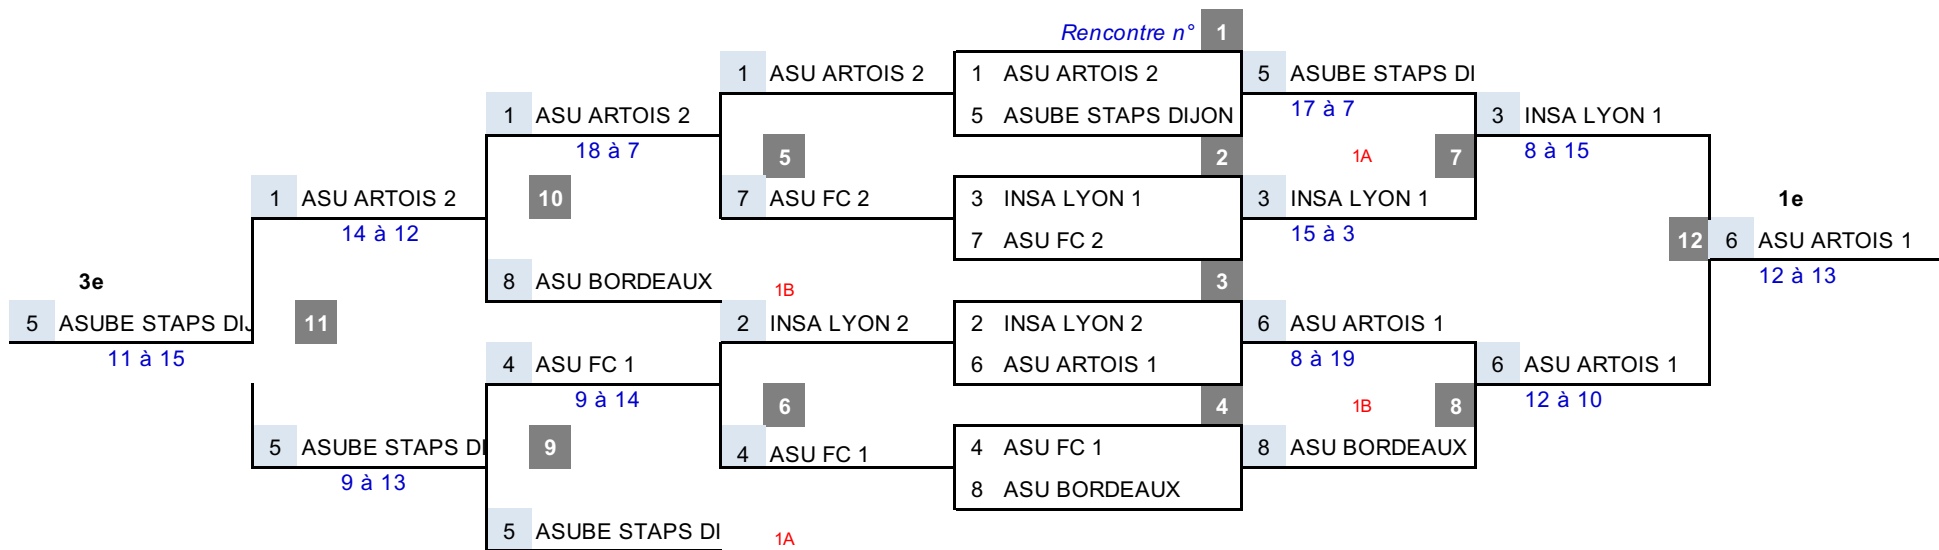

Vainqueur rencontre = plus de combats gagnés
 En cas d'égalité :
 1. Le plus de points de classement
 2. Le moins de défaite abandon, forfait disq (5-0)
 3. Le plus de tombé (5-0)
 4. Le plus de victoires par sup. tech (4-0, 4-1)
 5. Le plus de points techniques marqués.

FINALE 3-4 REP 2 REP 1 QUALIFICATION 1/2 FINALE FINALE 1-2

IMPRIMER

PDF

Place 3e-4e

OUI

N° app **CLASSEMENT**

6	1e	ASU ARTOIS 1
3	2e	INSA LYON 1
5	3e	ASUBE STAPS DIJON
1	4e	ASU ARTOIS 2
8	5e	ASU BORDEAUX
4	5e	ASU FC 1
7	7e	ASU FC 2
2	7e	INSA LYON 2